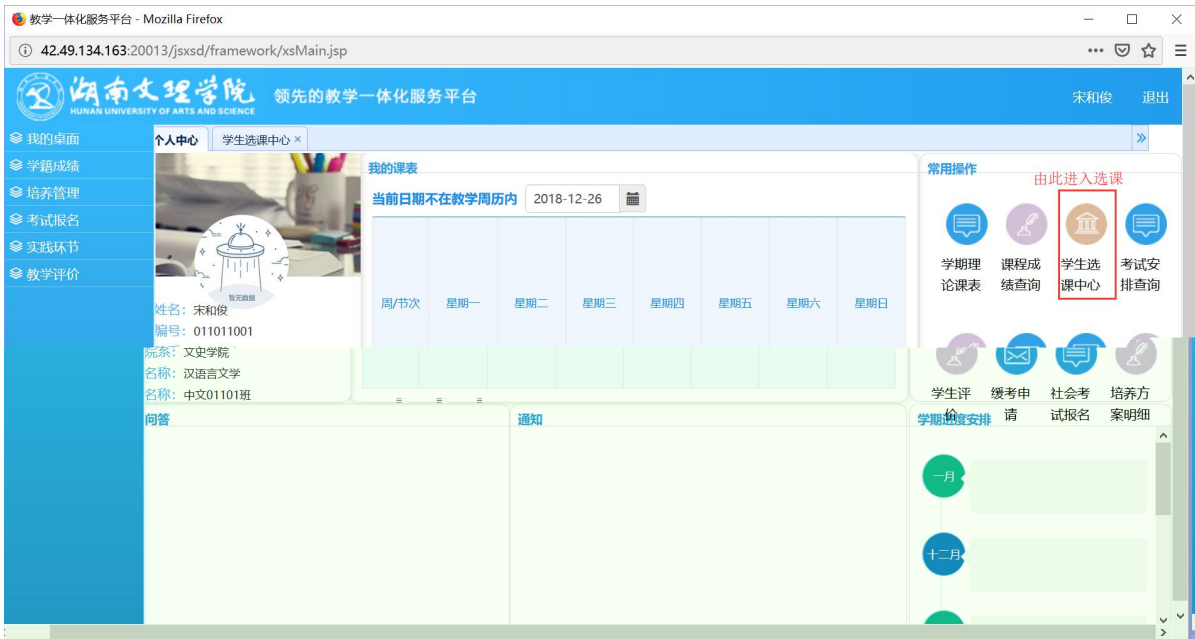

浏览器地址栏: 172.26.0.187/jsxsd/

湖南文理学院 教学一体化服务平台
HUNAN UNIVERSITY OF ARTS AND SCIENCE

领先的数字一体化平台

用户登录

请输入账号

请输入密码

忘记密码

登录

温馨提示: 推荐使用IE9以上浏览器以及360极速模式。

Copyright © 2017 湖南蓝盾科技发展有限公司 (R4.4)

选课学分情况

公选课选课

本学期选课学分/门数要求及已选情况							
	最高总学分	专业内跨年级选课(控制)		跨专业选课(控制)		校公共选修课选课(控制)	
		学分	门数	学分	门数	学分	门数
设置(控制)要求	不控制	不控制	不控制	不控制	不控制	2	1
已选统计	20.0	0.0	0	0.0	0	0.0	0